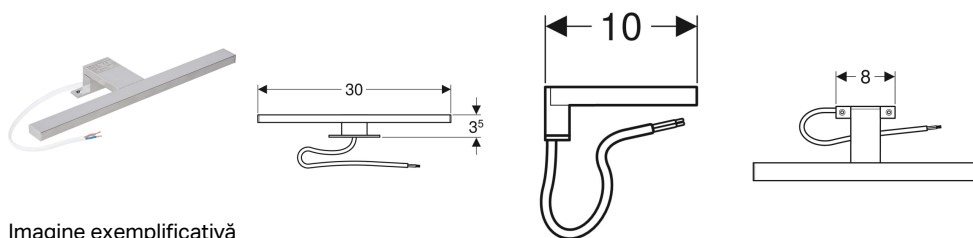

Becuri Geberit pentru dulap cu oglindă

Imagine exemplificativă

Date tehnice

Grad de protecție	IP44
Clasa de protecție	II
Tensiune nominală	220–240 V AC

Frecvență a rețelei	50 / 60 Hz
Tensiune de lucru	24 V DC
Putere consumată	6 W
Culoarea luminii	4000 K

Cod art.	Culoare / suprafață
501.280.00.1	Aspect cromat

Accesorii

- Dulap cu oglindă Geberit Selnova Square, cu două uși